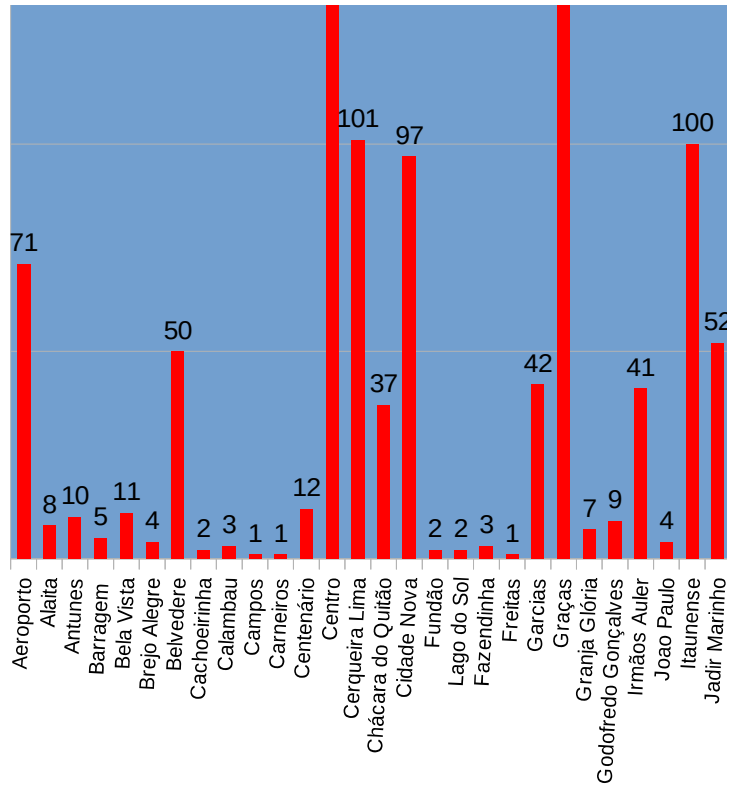

BAIRRO	NÚMERO DE CASOS
Aeroporto	71
Alaita	8
Antunes	10
Barragem	5
Bela Vista	11
Brejo Alegre	4
Belvedere	50
Cachoeirinha	2
Calambau	3
Campos	1
Carneiros	1
Centenário	12
Centro	299
Cerqueira Lima	101
Chácara do Quitão	37
Cidade Nova	97
Fundão	2
Lago do Sol	2
Fazendinha	3
Freitas	1
Garcias	42
Graças	152
Granja Glória	7
Godofredo Gonçalves	9
Irmãos Auler	41
Joao Paulo	4
Itaunense	100
Jadir Marinho	52
Leonane	22
Lopes	1
Lourdes	190
Mamonal	2
Morada Nova	121
Morada Nova II	8
Morro do Engenho	46
Morro do Sol	47
Murilo Gonçalves	35
Nova Vila Mozart	10
Nogueira Machado	45
Nogueirinha	18
Novo Horizonte	13
Olímpio Moreira	13
Padre Eustáquio	72
Palmeiras	2
Paulas	1

Planilha1

Parque Jardim	140
Piedade	68
Pio XII	14
Recanto das Peixotas	7
Recanto dos Passaro	6
Residencial Sao Gera	4
Residencial Santaner	28
Santa Edwiges	26
Santo Antonio	10
Santa Mônica	8
Santanense	101
São Bento	13
São Geraldo	28
Sao Jose das Pedras	1
São Judas Tadeu	8
Três Marias	44
Tropical	8
Universitário	18
Vale das Aroeiras	5
Vale dos Ipes	1
Sion	2
Residencial morro do	6
Várzea	65
Veredas	52
Vila Mozart	5
Vila Nazaré	9
Vila Vilaça	15
Vila Augusto Chaves	2
Vila Santa Maria	2
Vila Washington	1
Vila Tavares	11
Zona rural	13
Vitoria	6
Piaguaçu	2
Vila Santanense	1
Vítor Gonçalves	7
conjunto habirtaciona	2
resid parque jardim	1
cond recanto lago	1
distrito industriual	1
	2515